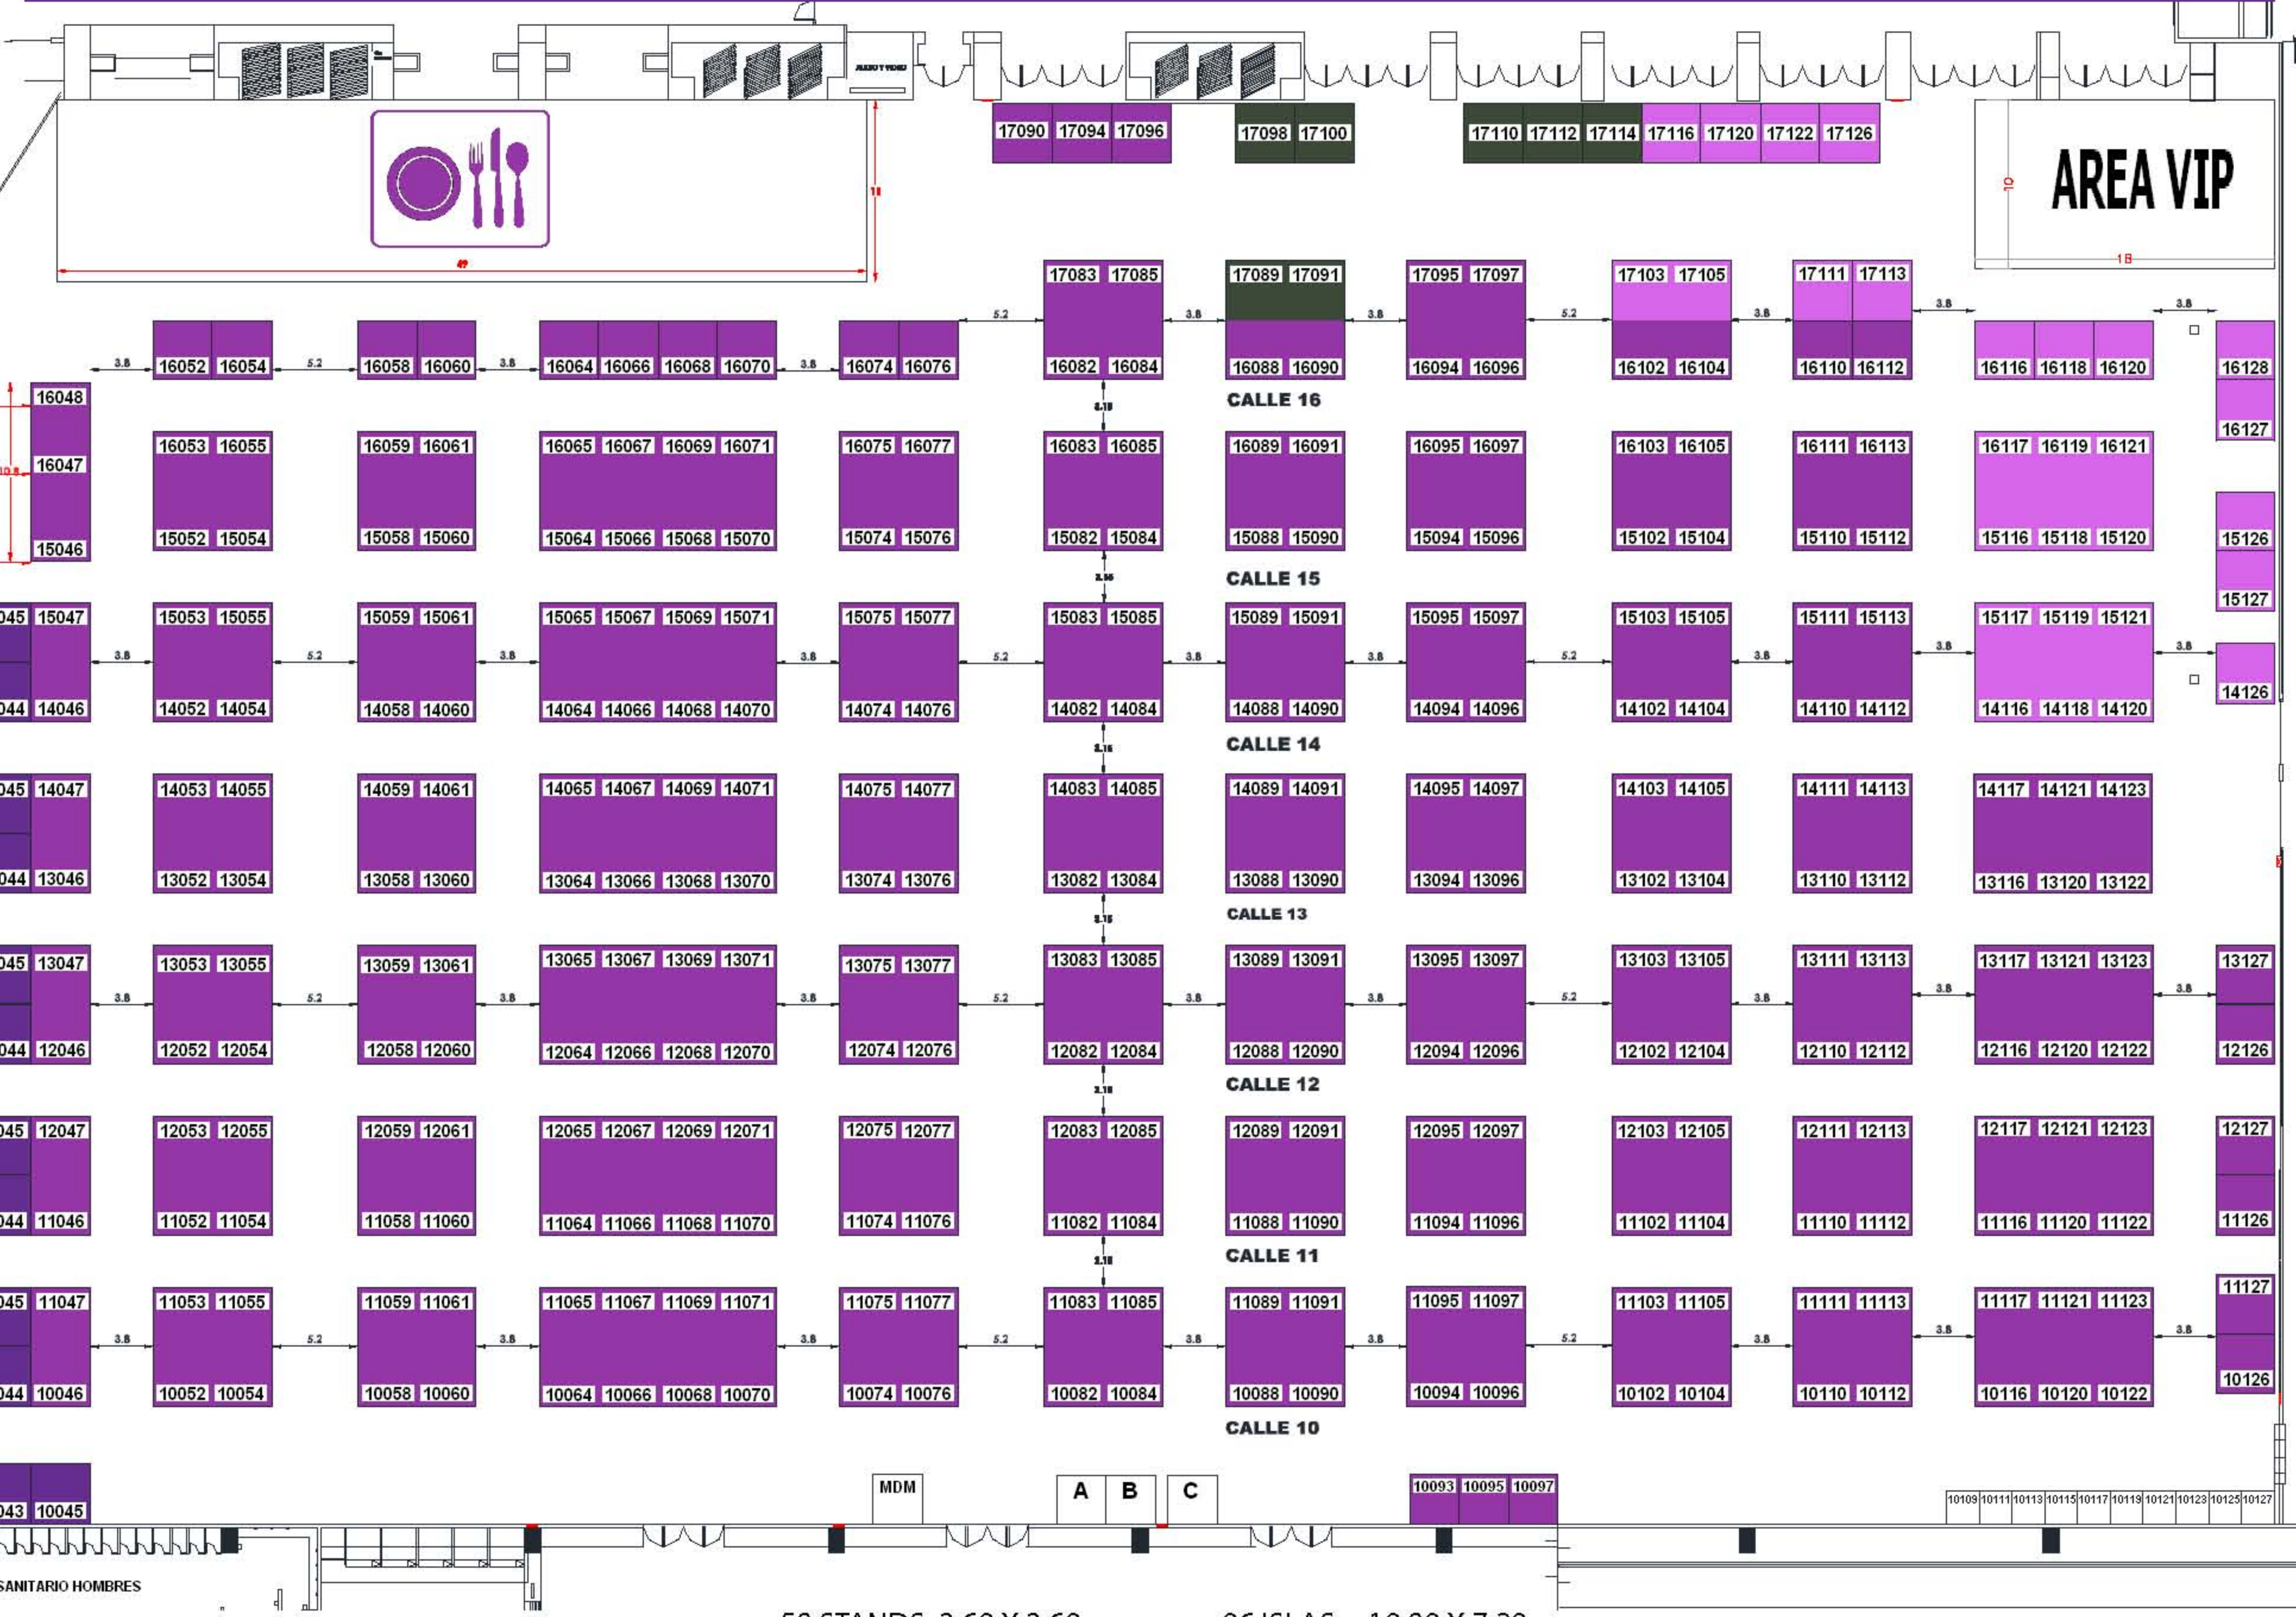

# El nacimiento de la moda

Área total del Salón: 58 STANDS 3.60 X 3.60 06 ISLAS 10.80 X 7.20  
 06 STANDS 3.60 X 7.20 06 ISLAS 14.40 X 7.20  
 13,130.00 m<sup>2</sup> 52 ISLAS 7.20 X 7.20 01 STAND 3.60 X 10.80

## PABELLON DEL VESTIDO

MACRO PLAZA ZAPOTLANEJO	14116, 14118, 14120, 15117, 15119, 15121, 15116, 15118, 15120, 16116, 16118, 16120, 16117, 16119, 16121
RODVEN COLLECTION / RODVEN KIDS	14117, 14121
LAIKA	14126
JESSICA TORRES	15126
FARENHEIT	16127, 16128
TAKASAMI	17103, 17105
GRUPO TEXTIL	17111, 17113
HISPANIA	17116, 17120, 17122, 17126